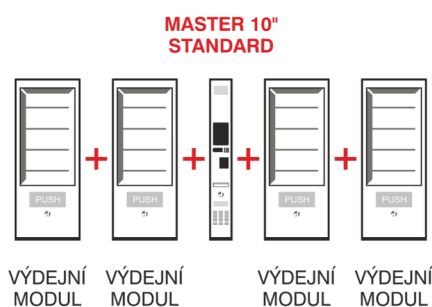

Rozměr 1830 x 248 x 936 mm (v x š x h)

Hmotnost 110 Kg

Připojení 230 V / 50 Hz

PICKUP STANDARD

ŘÍDÍCÍ JEDNOTKA MASTER 10" STANDARD

Je samostatné zařízení s možností rozšíření až o čtyři výdejní moduly.

- Dotykový display 10"
- Mincovník