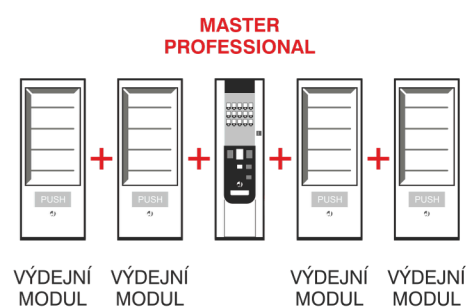

Rozměr 1830 x 250 x 940 mm (v x š x h)

Hmotnost 103 Kg

Připojení 230 V / 50 Hz

PICKUP PROFESSIONAL

ŘÍDÍCÍ JEDNOTKA MASTER PROFESSIONAL

Je samostatné zařízení s možností rozšíření až o čtyři výdejní moduly vhodné pro **Shop & Go**.

- Intuitivní dotykový display 27"
- Inovativní systém pro vrácení mincí

+ MOŽNOSTI ROZŠÍŘENÍ

- Čtečka platebních karet
- Modul RFID čtečky
- Verifikace věku
- Čtečka QR kódů
- UV germicidní lampa
- Telemetrie - Aplikace J-suite systém pro předávání informací a vzdálenou správu stroje 24 hodin denně
- Zařízení pro vrácení bankovek
- Tiskárna účtenek