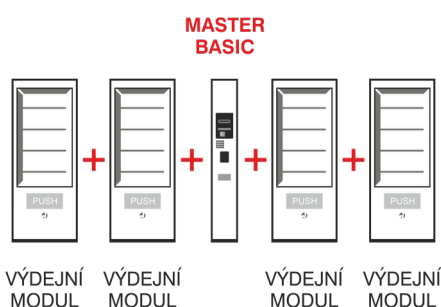

Pick-up & 24 a. s. přináší na na trh komplexní řešení prodejních možností.

Na základě konzultace pro vás připraví optimální řešení přímo na míru včetně know-how i designu.

PICKUP BASIC

ŘÍDÍCÍ JEDNOTKA MASTER BASIC

Je samostatné zařízení s možností rozšíření až o čtyři výdejní moduly.

- Manuální ovládání pomocí antivandal klávesnice
- Mincovník

+ MOŽNOSTI ROZŠÍŘENÍ

- Čtečka platebních karet
- Modul RFID čtečky
- Verifikace věku
- Čtečka QR kódů
- UV germicidní lampa
- Telemetrie