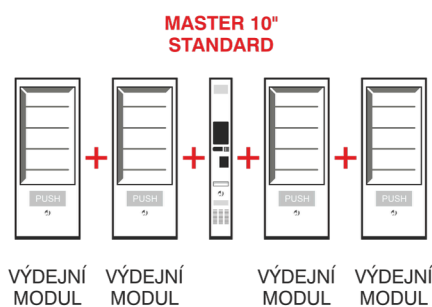

PICKUP BASIC

ŘÍDÍCÍ JEDNOTKA MASTER BASIC

Je samostatné zařízení s možností rozšíření až o čtyři výdejní moduly.

- Manuální ovládání pomocí antivandal klávesnice
- Mincovník

+ MOŽNOSTI ROZŠÍŘENÍ

- Čtečka platebních karet
- Modul RFID čtečky
- Verifikace věku
- Čtečka QR kódů
- UV germicidní lampa
- Telemetrie

Rozměr 1830 x 248 x 936 mm (v x š x h)

Hmotnost 110 Kg

Připojení 230 V / 50 Hz

PICKUP STANDARD

ŘÍDÍCÍ JEDNOTKA MASTER 10" STANDARD

Je samostatné zařízení s možností rozšíření až o čtyři výdejní moduly.

- Dotykový display 10"
- Mincovník