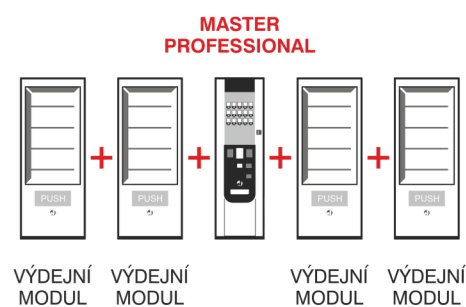

Rozměr 1830 x 250 x 940 mm (v x š x h)

Hmotnost 103 Kg

Připojení 230 V / 50 Hz

PICKUP PROFESSIONAL

ŘÍDÍCÍ JEDNOTKA MASTER PROFESSIONAL

Je samostatné zařízení s možností rozšíření až o čtyři výdejní moduly vhodné pro **Shop & Go**.

- Intuitivní dotykový display 27"
- Inovativní systém pro vrácení mincí

+ MOŽNOSTI ROZŠÍŘENÍ

- Čtečka platebních karet
- Modul RFID čtečky
- Verifikace věku
- Čtečka QR kódů
- UV germicidní lampa
- Telemetrie - Aplikace J-suite systém pro předávání informací a vzdálenou správu stroje 24 hodin denně
- Zařízení pro vrácení bankovek
- Tiskárna účtenek