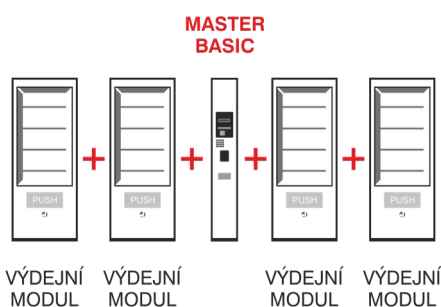

VÝDEJNÍ MODUL

Výdejní automat, který je závislý na řídicí jednotce Basic, Standard nebo Professional.

- 5 - 8 pater pro výdej produktů
- Umístění až 80 druhu produktů
- Chlazený vnitřní prostor až do 4° C
- Výtah pro bezpečný výdej produktů

Rozměr 1830 x 803 x 940 mm (v x š x h)

Hmotnost 320 Kg

Připojení 230 V / 50 Hz

Pick-up & 24 a. s. přináší na na trh komplexní řešení prodejních možností.

Na základě konzultace pro vás připraví optimální řešení přímo na míru včetně know-how i designu.

PICKUP BASIC

ŘÍDÍCÍ JEDNOTKA MASTER BASIC

Je samostatné zařízení s možností rozšíření až o čtyři výdejní moduly.

- Manuální ovládání pomocí antivandal klávesnice
- Mincovník

+ MOŽNOSTI ROZŠÍŘENÍ

- Čtečka platebních karet
- Modul RFID čtečky
- Verifikace věku
- Čtečka QR kódů
- UV germicidní lampa
- Telemetrie